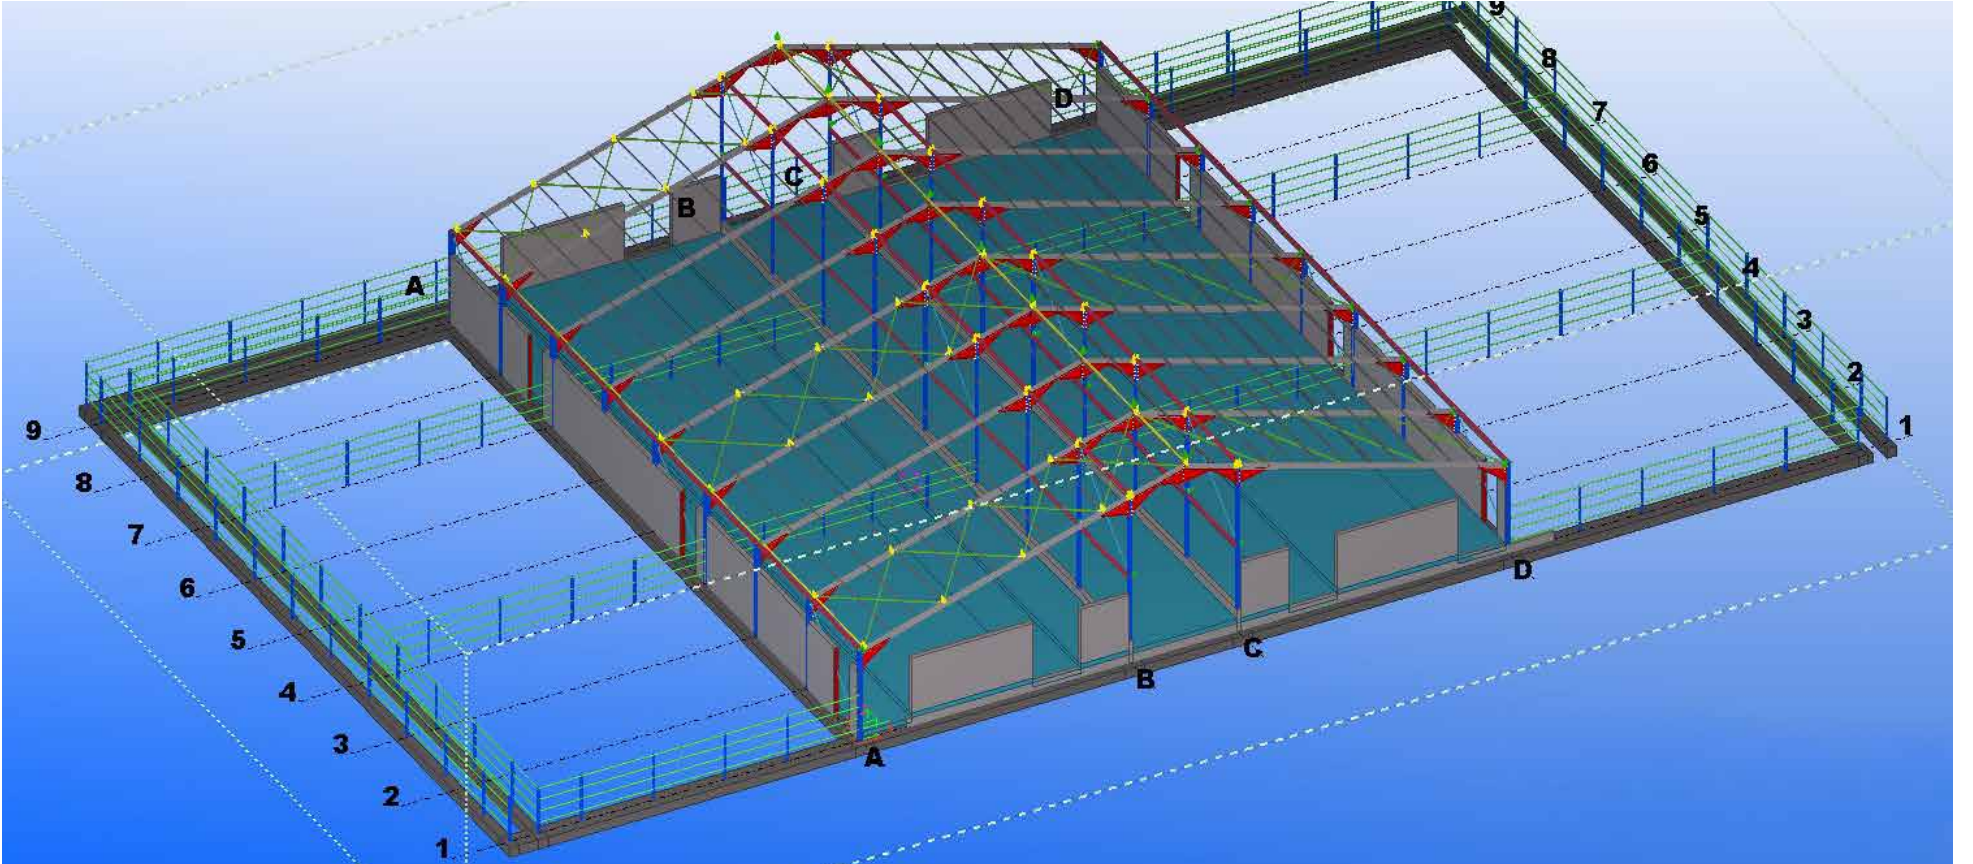

ENDÜSTRİYEL YAPILAR ve FABRİKA BİNALARI

Çelik ve Betonarme sistemlerinin bir arada bulunduğu sistemlerdir. Bu yapılarda betonun ve çeliğin bir arada kullanılması nedeni her iki yapı sisteminin avantajlarından yararlanılarak, YEŞİLLER GRUP sorumluluğu ve kalitesi altında müşteri memnuniyetini ön planda tutarak endüstriyel üretim ve imalata uygun yapılar inşa etmekteyiz.